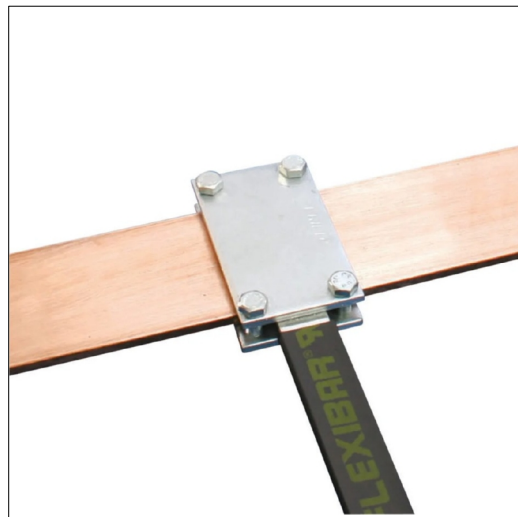

## Skinneklemme for Flexibar 80x50T3-20mm

Skinneklemme for tilkobling av fleksibel kobberskinne til massiv kobberskinne

### Teknisk beskrivelse

Skinneklemme for tilkobling av fleksible skinner til massive kobberskinner. For fleksibel skinnebredde 50mm mot 80mm massiv kobberskinne. Settet består av 2 sinkbelagte stålplater komplett med M8 skruer. Maks skinnetykkelse 20mm.

### Fordeler:

Installeres raskt og enkelt

I samsvar med RoHS

Kobler fleksible skinner til kobbersamleskinne

To plater komplett med skruer

Gir utmerket elektrisk kontakt

Ideell for modifikasjoner på stedet

Produktnavn/ Art.nr/ El. nummer/ GTIN	ELIT FC80X50/ 20300012/ 1703104/ 7070811205416
I henhold til:	---
Samleskinnetykkelse	5 - 20 Millimeter
Samleskinnebredde	50 - 80 Millimeter
Egnet for	Flatskinne
Klemmens bredde	78 Millimeter
Egnet for flatkabeltilkobling	Yes