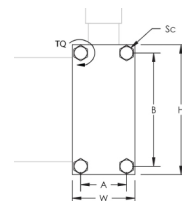

### Teknisk beskrivelse

Skinneklemme for tilkobling av fleksible skinner til massive kobberskinner. For fleksibel skinnebredde 50mm mot 80mm massiv kobberskinne. Settet består av 2 sinkbelagte stålplater komplett med M8 skruer. Maks skinnetykkelse 20mm.

A: 62 mm

B: 90 mm

Skruediameter (Sc): 8 mm

Dreiemoment (TQ): 10 N·m

### Fordeler:

Installeres raskt og enkelt

I samsvar med RoHS

Kobler fleksible skinner til kobbersamleskinne

To plater komplett med skruer

Gir utmerket elektrisk kontakt

Ideell for modifikasjoner på stedet

Produktnavn/ Art.nr/ El. nummer/ GTIN	ELIT FC80X50/ 20300012/ 1703104/ 7070811205416
I henhold til:	---
Samleskinnetykkelse	5 - 20 Millimeter
Samleskinnebredde	50 - 80 Millimeter
Egnet for	Flatskinne
Klemmens bredde	78 Millimeter
Egnet for flatkabeltilkobling	Yes